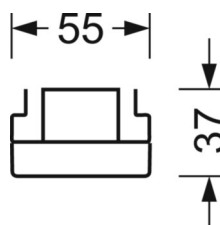

MÉCANIQUE

Couleur du boîtier	blanc signalisation RAL 9016
Cotes (Long.xLarg.xH/DxH)	1531mm x 55mm x 37mm
Poids (net)	1.65kg
Type de montage	Montage sur système de rail support, Structure lumineuse

LIEN PROFOND

<https://www.regiolux.de/fr/article/19522004010>

Référence	LED 4000lm 840
ηLB	100 %
Φ ↓↑	98 % / 2 %
UGR trans./long.	15.7 / 21.0

Dimensions

L	1531 mm	Longueur
B	55 mm	Largeur
H	37 mm	Hauteur
