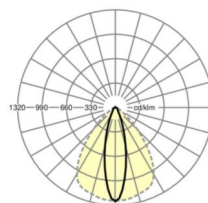

ÉLECTROTECHNIQUE

Ballast	Pilote électronique (1 pièce)
Puissance du système	24W
Tension secteur	230V/50Hz
Classe de efficacité énergétique/Source de lumière	B

ÉCLAIRAGISME

Équipement	LED, Rendu des couleurs/Température de couleur CRI ≥ 80 / 4000K
Tolérance de localisation chromatique (MacAdam)	3SDCM
Flux lumineux nominal	4600lm
Longévité des sources LED	50000h L80/B10 (Tq 35°C), 70000h L80/B50 (Tq 35°C), 100000h L80/B50 (Tq 30°C)
Efficacité lumineuse du luminaire	193lm/W
Angle de rayonnement	25° (C0) / 100° (C90)
UGR trans./long.	15.7 / 21.0

<https://www.regiolux.de/fr/article/19522004010>

Référence	LED 4000lm 840
ηLB	100 %
Φ ↓↑	98 % / 2 %
UGR trans./long.	15.7 / 21.0

Dimensions

L	1531 mm	Longueur
B	55 mm	Largeur
H	37 mm	Hauteur
