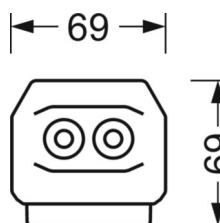

MÉCANIQUE

Couleur du boîtier	blanc signalisation RAL 9016
Cotes (Long.xLarg.xH/DxH)	1531mm x 55mm x 37mm
Poids (net)	1.65kg
Type de montage	Montage sur système de rail support, Structure lumineuse

LIEN PROFOND

<https://www.regiolux.de/fr/article/19522004010>

Référence	LED 4000lm 840
ηLB	100 %
Φ ↓↑	98 % / 2 %
UGR trans./long.	15.7 / 21.0

Dimensions

L	1531 mm	Longueur
B	55 mm	Largeur
H	37 mm	Hauteur
